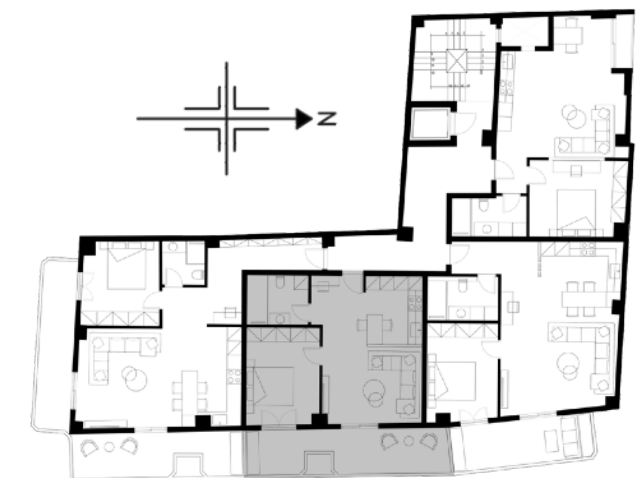

Πληροφορίες Ακινήτου

Τοποθεσία: Λεωφόρος Λιοσίων 251 & Δαμβέρη,
Αθήνα
Έτος κατασκευής: 2023

Πλήθος Ορόφων: 5

Πλήθος Διαμερισμάτων: 17

Υπνοδωμάτια: 1 - 2 Δ

Τ.Μ.: 44-75 τ.μ.

Χαρακτηριστικά ακινήτου

- Γωνιακό οικόπεδο
- Ενεργειακά συστήματα αλουμινίου
- Μεγάλες βεράντες με κουπαστές από γυαλί
- Θωρακισμένη πόρτα ασφαλείας
- Αυτόνομη θέρμανση
- Αναμονές για εγκατάσταση ηλιακού θερμοσίφωνα και συστήματος ψύξης
- Θερμομόνωση εξωτερική πάχους 10 εκατοστών
- Εργονομική κουζίνα
- Ειδής υγιεινής υψηλής ποιότητας
- Αποθήκη για κάθε διαμέρισμα

Τ.Μ.: 56 | Όροφος: 1,2,

Τα σχέδια διαμερισμάτων και οι προσομοιώσεις είναι μόνο για επεξηγηματικούς σκοπούς. Η εταιρεία θα δεσμευτεί μόνο σύμφωνα με τα συμβόλαια πώλησης, τις προδιαγραφές, τα σχέδια πωλήσεων και τα παραρτήματα. Τα έπιπλα, τα ντουλάπια κουζίνας, τα είδη υγιεινής, τα ανοίγματα παραθύρων και οι πόρτες είναι μόνο για ενδεικτικούς σκοπούς. Οι διαστάσεις που εμφανίζονται είναι διαστάσεις πριν από τον σοβά ή/και οποιαδήποτε άλλη επίστρωση.

Τ.Μ.: 46 | Όροφος: 1,2,3

Τα σχέδια διαμερισμάτων και οι προσομοιώσεις είναι μόνο για επεξηγηματικούς σκοπούς. Η εταιρεία θα δεσμευτεί μόνο σύμφωνα με τα συμβόλαια πώλησης, τις προδιαγραφές, τα σχέδια πωλήσεων και τα παραρτήματα. Τα έπιπλα, τα ντουλάπια κουζίνας, τα είδη υγιεινής, τα ανοίγματα παραθύρων και οι πόρτες είναι μόνο για ενδεικτικούς σκοπούς. Οι διαστάσεις που εμφανίζονται είναι διαστάσεις πριν από τον σοβά ή/και οποιαδήποτε άλλη επίστρωση.

Τ.Μ.: 56 | Όροφος: 1,2

Τα σχέδια διαμερισμάτων και οι προσομοιώσεις είναι μόνο για επεξηγηματικούς σκοπούς. Η εταιρεία θα δεσμευτεί μόνο σύμφωνα με τα συμβόλαια πώλησης, τις προδιαγραφές, τα σχέδια πωλήσεων και τα παραρτήματα. Τα έπιπλα, τα ντουλάπια κουζίνας, τα είδη υγιεινής, τα ανοίγματα παραθύρων και οι πόρτες είναι μόνο για ενδεικτικούς σκοπούς. Οι διαστάσεις που εμφανίζονται είναι διαστάσεις πριν από τον σοβά ή/και οποιαδήποτε άλλη επίστρωση.