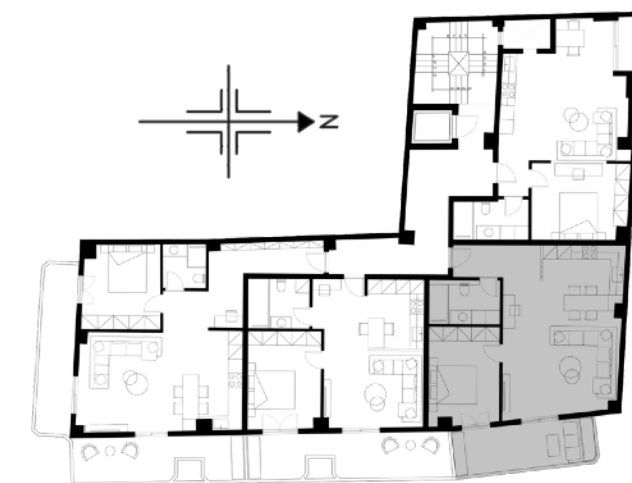

Πληροφορίες Ακινήτου

Τοποθεσία: Λεωφόρος Λιοσίων 251 & Δαμβέρη,
Αθήνα
Έτος κατασκευής: 2023

Πλήθος Ορόφων: 5

Πλήθος Διαμερισμάτων: 17

Υπνοδωμάτια: 1 - 2 Δ

Τ.Μ.: 44-75 τ.μ.

Χαρακτηριστικά ακινήτου

- Γωνιακό οικόπεδο
- Ενεργειακά συστήματα αλουμινίου
- Μεγάλες βεράντες με κουπαστές από γυαλί
- Θωρακισμένη πόρτα ασφαλείας
- Αυτόνομη θέρμανση
- Αναμονές για εγκατάσταση ηλιακού θερμοσίφωνα και συστήματος ψύξης
- Θερμομόνωση εξωτερική πάχους 10 εκατοστών
- Εργονομική κουζίνα
- Ειδής υγιεινής υψηλής ποιότητας
- Αποθήκη για κάθε διαμέρισμα

Τ.Μ.: 56 | Όροφος: 1,2,

Τα σχέδια διαμερισμάτων και οι προσομοιώσεις είναι μόνο για επεξηγηματικούς σκοπούς. Η εταιρεία θα δεσμευτεί μόνο σύμφωνα με τα συμβόλαια πώλησης, τις προδιαγραφές, τα σχέδια πωλήσεων και τα παραρτήματα. Τα έπιπλα, τα ντουλάπια κουζίνας, τα είδη υγιεινής, τα ανοίγματα παραθύρων και οι πόρτες είναι μόνο για ενδεικτικούς σκοπούς. Οι διαστάσεις που εμφανίζονται είναι διαστάσεις πριν από τον σοβά ή/και οποιαδήποτε άλλη επίστρωση.

Τ.Μ.: 46 | Όροφος: 1,2,3

Τα σχέδια διαμερισμάτων και οι προσομοιώσεις είναι μόνο για επεξηγηματικούς σκοπούς. Η εταιρεία θα δεσμευτεί μόνο σύμφωνα με τα συμβόλαια πώλησης, τις προδιαγραφές, τα σχέδια πωλήσεων και τα παραρτήματα. Τα έπιπλα, τα ντουλάπια κουζίνας, τα είδη υγιεινής, τα ανοίγματα παραθύρων και οι πόρτες είναι μόνο για ενδεικτικούς σκοπούς. Οι διαστάσεις που εμφανίζονται είναι διαστάσεις πριν από τον σοβά ή/και οποιαδήποτε άλλη επίστρωση.

Τ.Μ.: 56 | Όροφος: 1,2

Τα σχέδια διαμερισμάτων και οι προσομοιώσεις είναι μόνο για επεξηγηματικούς σκοπούς. Η εταιρεία θα δεσμευτεί μόνο σύμφωνα με τα συμβόλαια πώλησης, τις προδιαγραφές, τα σχέδια πωλήσεων και τα παραρτήματα. Τα έπιπλα, τα ντουλάπια κουζίνας, τα είδη υγιεινής, τα ανοίγματα παραθύρων και οι πόρτες είναι μόνο για ενδεικτικούς σκοπούς. Οι διαστάσεις που εμφανίζονται είναι διαστάσεις πριν από τον σοβά ή/και οποιαδήποτε άλλη επίστρωση.