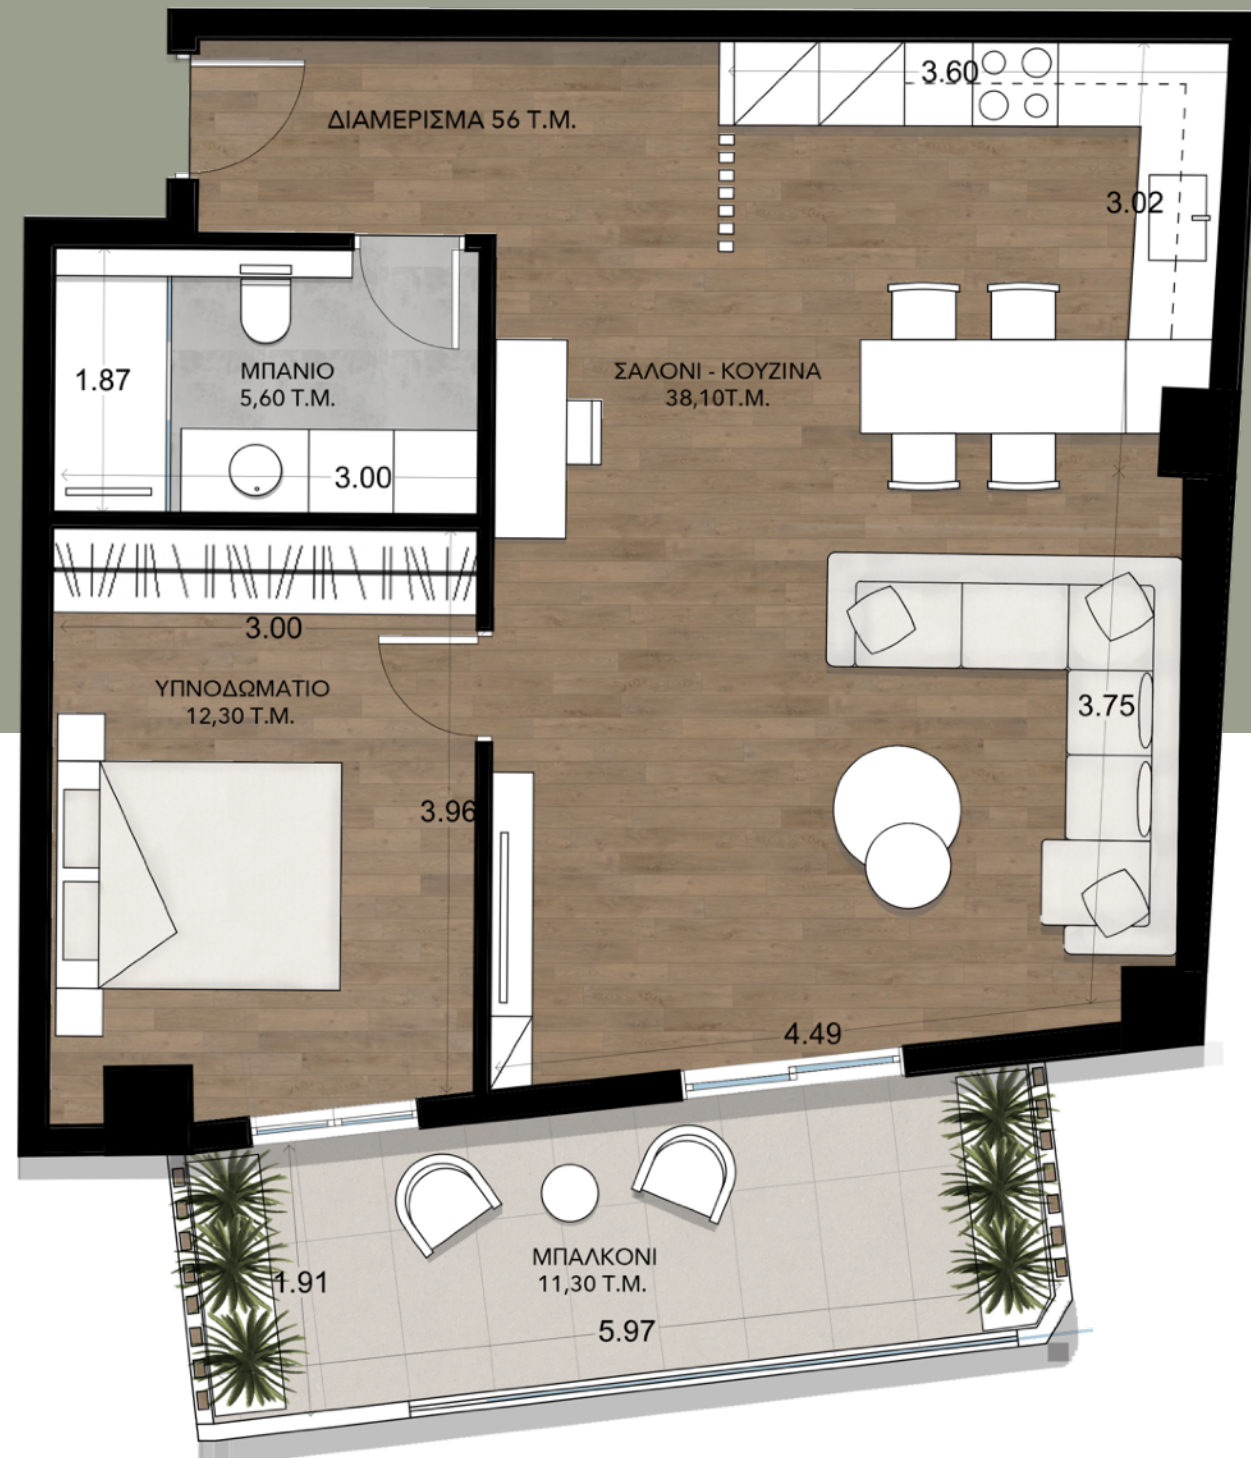

Πληροφορίες Ακινήτου

Τοποθεσία: Λεωφόρος Λιοσίων 251 & Δαμβέρη,
Αθήνα
Έτος κατασκευής: 2023

Πλήθος Ορόφων: 5

Πλήθος Διαμερισμάτων: 17

Υπνοδωμάτια: 1 - 2 Δ

Τ.Μ.: 44-75 τ.μ.

Χαρακτηριστικά ακινήτου

- Γωνιακό οικόπεδο
- Ενεργειακά συστήματα αλουμινίου
- Μεγάλες βεράντες με κουπαστές από γυαλί
- Θωρακισμένη πόρτα ασφαλείας
- Αυτόνομη θέρμανση
- Αναμονές για εγκατάσταση ηλιακού θερμοσίφωνα και συστήματος ψύξης
- Θερμομόνωση εξωτερική πάχους 10 εκατοστών
- Εργονομική κουζίνα
- Ειδής υγιεινής υψηλής ποιότητας
- Αποθήκη για κάθε διαμέρισμα

Τ.Μ.: 56 | Όροφος: 1,2,

Τα σχέδια διαμερισμάτων και οι προσομοιώσεις είναι μόνο για επεξηγηματικούς σκοπούς. Η εταιρεία θα δεσμευτεί μόνο σύμφωνα με τα συμβόλαια πώλησης, τις προδιαγραφές, τα σχέδια πωλήσεων και τα παραρτήματα. Τα έπιπλα, τα ντουλάπια κουζίνας, τα είδη υγιεινής, τα ανοίγματα παραθύρων και οι πόρτες είναι μόνο για ενδεικτικούς σκοπούς. Οι διαστάσεις που εμφανίζονται είναι διαστάσεις πριν από τον σοβά ή/και οποιαδήποτε άλλη επίστρωση.

Τ.Μ.: 46 | Όροφος: 1,2,3

Τα σχέδια διαμερισμάτων και οι προσομοιώσεις είναι μόνο για επεξηγηματικούς σκοπούς. Η εταιρεία θα δεσμευτεί μόνο σύμφωνα με τα συμβόλαια πώλησης, τις προδιαγραφές, τα σχέδια πωλήσεων και τα παραρτήματα. Τα έπιπλα, τα ντουλάπια κουζίνας, τα είδη υγιεινής, τα ανοίγματα παραθύρων και οι πόρτες είναι μόνο για ενδεικτικούς σκοπούς. Οι διαστάσεις που εμφανίζονται είναι διαστάσεις πριν από τον σοβά ή/και οποιαδήποτε άλλη επίστρωση.

Τ.Μ.: 56 | Όροφος: 1,2

Τα σχέδια διαμερισμάτων και οι προσομοιώσεις είναι μόνο για επεξηγηματικούς σκοπούς. Η εταιρεία θα δεσμευτεί μόνο σύμφωνα με τα συμβόλαια πώλησης, τις προδιαγραφές, τα σχέδια πωλήσεων και τα παραρτήματα. Τα έπιπλα, τα ντουλάπια κουζίνας, τα είδη υγιεινής, τα ανοίγματα παραθύρων και οι πόρτες είναι μόνο για ενδεικτικούς σκοπούς. Οι διαστάσεις που εμφανίζονται είναι διαστάσεις πριν από τον σοβά ή/και οποιαδήποτε άλλη επίστρωση.