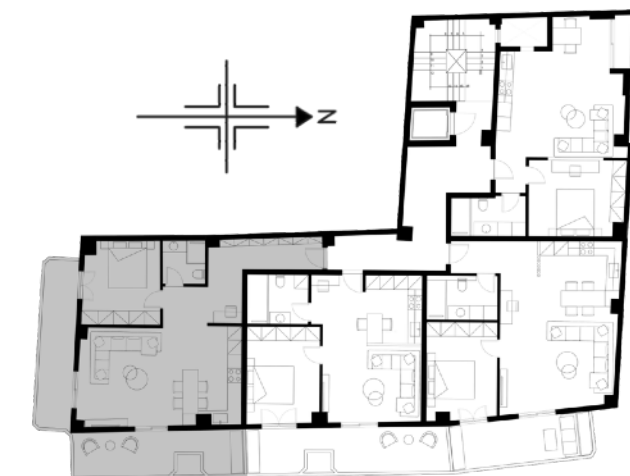

Πληροφορίες Ακινήτου

Τοποθεσία: Λεωφόρος Λιοσίων 251 & Δαμβέρη,
Αθήνα
Έτος κατασκευής: 2023

Πλήθος Ορόφων: 5

Πλήθος Διαμερισμάτων: 17

Υπνοδωμάτια: 1 - 2 Δ

Τ.Μ.: 44-75 τ.μ.

Χαρακτηριστικά ακινήτου

- Γωνιακό οικόπεδο
- Ενεργειακά συστήματα αλουμινίου
- Μεγάλες βεράντες με κουπαστές από γυαλί
- Θωρακισμένη πόρτα ασφαλείας
- Αυτόνομη θέρμανση
- Αναμονές για εγκατάσταση ηλιακού θερμοσίφωνα και συστήματος ψύξης
- Θερμομόνωση εξωτερική πάχους 10 εκατοστών
- Εργονομική κουζίνα
- Ειδής υγιεινής υψηλής ποιότητας
- Αποθήκη για κάθε διαμέρισμα

Τ.Μ.: 56 | Όροφος: 1,2,

Τα σχέδια διαμερισμάτων και οι προσομοιώσεις είναι μόνο για επεξηγηματικούς σκοπούς. Η εταιρεία θα δεσμευτεί μόνο σύμφωνα με τα συμβόλαια πώλησης, τις προδιαγραφές, τα σχέδια πωλήσεων και τα παραρτήματα. Τα έπιπλα, τα ντουλάπια κουζίνας, τα είδη υγιεινής, τα ανοίγματα παραθύρων και οι πόρτες είναι μόνο για ενδεικτικούς σκοπούς. Οι διαστάσεις που εμφανίζονται είναι διαστάσεις πριν από τον σοβά ή/και οποιαδήποτε άλλη επίστρωση.

Τ.Μ.: 46 | Όροφος: 1,2,3

Τα σχέδια διαμερισμάτων και οι προσομοιώσεις είναι μόνο για επεξηγηματικούς σκοπούς. Η εταιρεία θα δεσμευτεί μόνο σύμφωνα με τα συμβόλαια πώλησης, τις προδιαγραφές, τα σχέδια πωλήσεων και τα παραρτήματα. Τα έπιπλα, τα ντουλάπια κουζίνας, τα είδη υγιεινής, τα ανοίγματα παραθύρων και οι πόρτες είναι μόνο για ενδεικτικούς σκοπούς. Οι διαστάσεις που εμφανίζονται είναι διαστάσεις πριν από τον σοβά ή/και οποιαδήποτε άλλη επίστρωση.

Τ.Μ.: 56 | Όροφος: 1,2

Τα σχέδια διαμερισμάτων και οι προσομοιώσεις είναι μόνο για επεξηγηματικούς σκοπούς. Η εταιρεία θα δεσμευτεί μόνο σύμφωνα με τα συμβόλαια πώλησης, τις προδιαγραφές, τα σχέδια πωλήσεων και τα παραρτήματα. Τα έπιπλα, τα ντουλάπια κουζίνας, τα είδη υγιεινής, τα ανοίγματα παραθύρων και οι πόρτες είναι μόνο για ενδεικτικούς σκοπούς. Οι διαστάσεις που εμφανίζονται είναι διαστάσεις πριν από τον σοβά ή/και οποιαδήποτε άλλη επίστρωση.